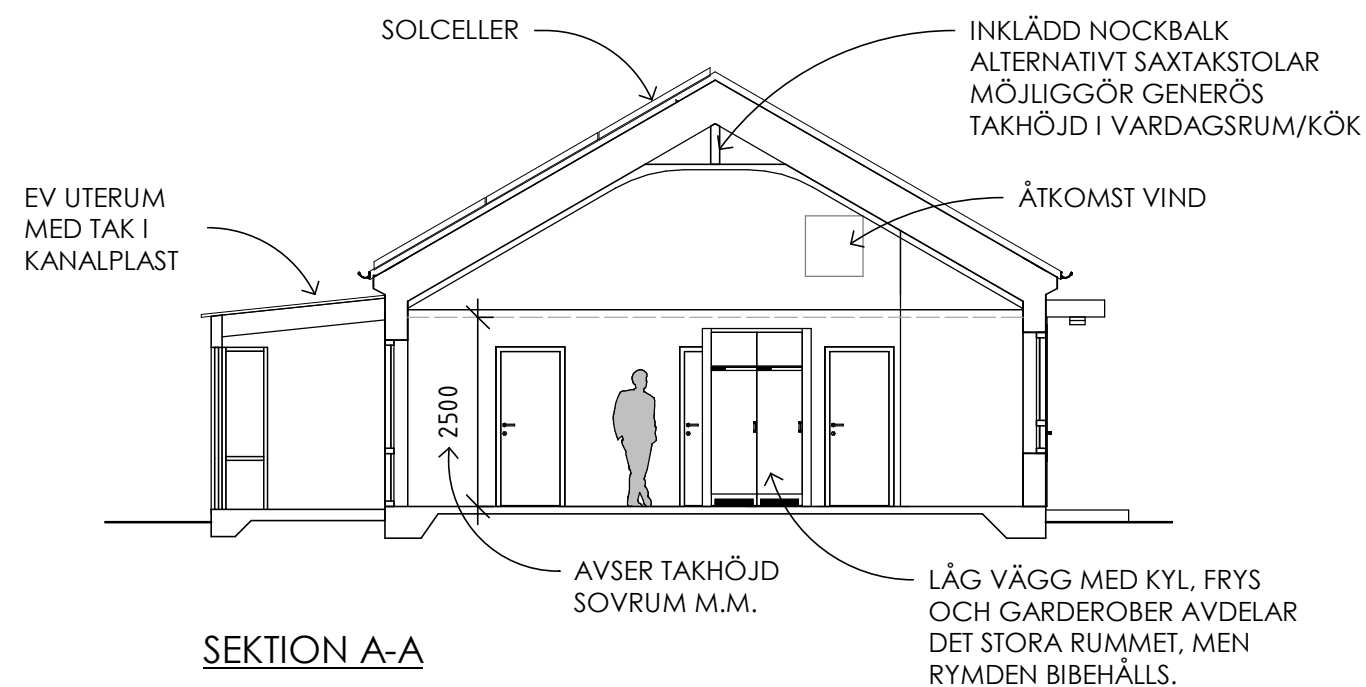

LASERAD TRÄPANEL
MED VÄLVD FORM I TAK

KÖK OCH
MATPLATS ANAS
BAKOM
SKÄRMVÄGG

ETT STORT SÄLLSKAPSRUM MED GENERÖS TAKHÖJD, AVDELAT MED EN LÅG VÄGG.

EV UTERUM
MED TAK I
KANALPLAST

SOLCELLER

INKLÄDD NOCKBALK
ALTERNATIVT SAXTAKSTOLAR
MÖJLIGGÖR GENERÖS
TAKHÖJD I VARDAGSRUM/KÖK

ÅTKOMST VIND

2500

AVSER TAKHÖJD
SOVRUM M.M.

LÅG VÄGG MED KYL, FRYSS
OCH GARDEROBER AVDELAR
DET STORA RUMMET, MEN
RYMDEN BIBEHÅLLS.

SEKTION A-A